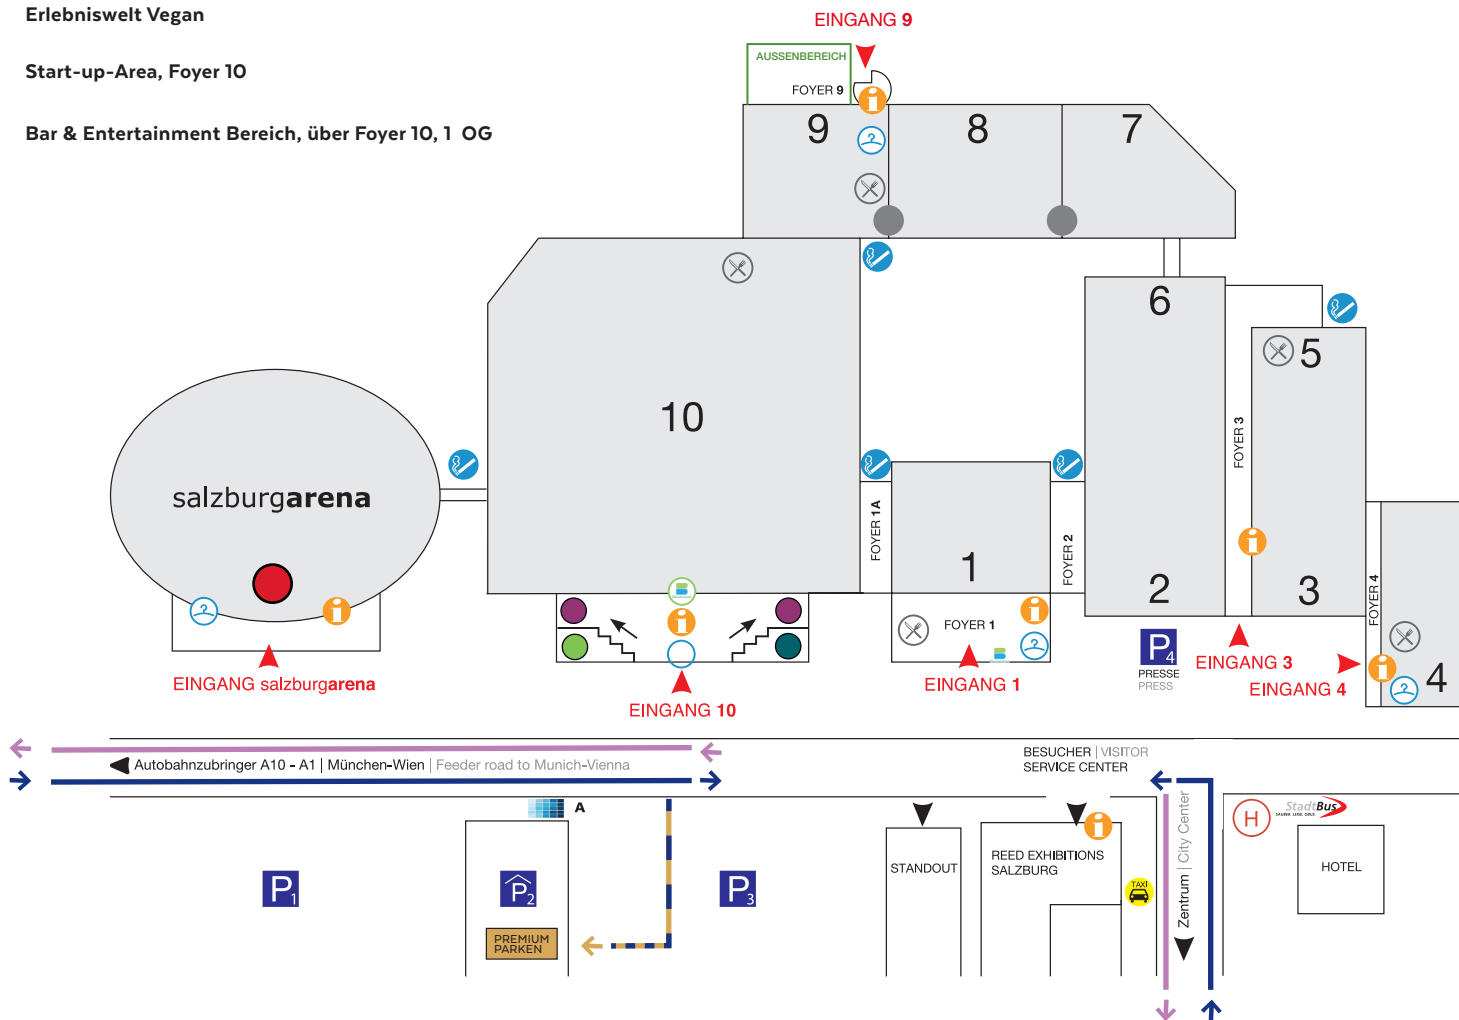

HIGHLIGHTS:

-  Außenbereich, hinter Halle 9
-  Erlebniswelt Vegan
-  Start-up-Area, Foyer 10
-  Bar & Entertainment Bereich, über Foyer 10, 1 OG

-  Raucherzone
-  Information
-  Toiletten
-  Garderobe
-  Bankomat
-  Taxihalteplatz
-  Restaurant
-  Rolling Pin Karriere Lounge
-  APCOA Ticketschalter
-  Zufahrt Messe
-  Ausfahrt Messe
-  Premium Parken